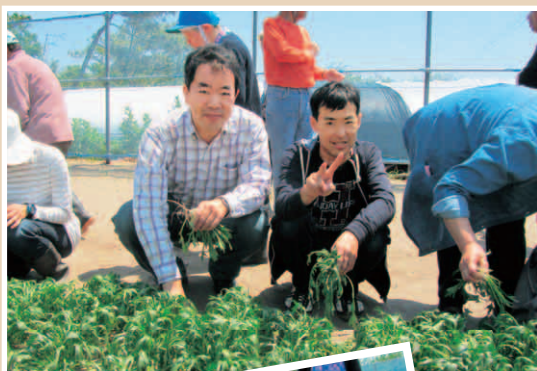

保護者面会ツアー

かき 花卉班

はカボチャの苗の定植を行いました。

初めて苗を見る保護者も多く、支援員の説明を真剣に聞いていました。定植を終えて家庭菜園に興味を持った方もいたのではないのでしょうか。

畑作班

は水菜の収穫を行いました。今年初収穫の水菜を、その場で美味しくいただきました。自分たちで育てた野菜はやっぱり最高です！

5月24日に面会ツアーが行われました。天候にも恵まれ、午前には各班に分かれて保護者と一緒に活動を行いました。作業班は畑で、あゆみ班とほのぼの班はイベント広場で過ごし、保護者のみなさんに普段の活動の様子を見てもらいました。昼食後は、ホールにて写真のスライドショーが行われました。

あゆみ班とほのぼの班 はイベント広場で歩行を行いました。歩き慣れたコースも見なれた景色も、家族と一緒にだと新鮮ですね。みなさんいつも以上に足取りが軽やかでした。

あの頃はみんな若かった!?

午後のスライドショーでは懐かしい写真と音楽に思わず踊り出す方、照れ笑いする方……。今年もまたひとつ楽しい思い出を刻みました。

ありがとう!

\\ また会いに来てね~! //

増築工事の完成を祝う会

2月26日、ひまわり苑体育館で増築工事完成を祝う会が盛大に行われました。余興では太鼓チーム「海鳴り」の演奏、利用者全員と、この会に参加された来賓の方々にも参加して頂き、「365歩のマーチ」を踊りました。そして会食、いつもと違った雰囲気での食事は少し緊張しました。

中央地区施設入所者交流ソフトボール大会に参加して

支援員 佐藤 圭

平成27年4月1日からひまわり苑で支援員として働く事になりました。今までは高齢者の介護をしていましたので同じ生活支援という事で少しでも活かせるかと思っていました。元気な利用者さんが怪我などしないかと戸惑う事が多くありました。

そんな中で6月2日に行われた中央地区施設入所者交流ソフトボール大会に参加することになりました。野球をやっていた事もあり楽しみにしていた反面、不安も大きくありました。利用者さんが楽しく安全に行えるようにしなければいけないとばかり考えてしまい、仕事という事に囚われていました。しかし、いざ利用者さんと一緒にソフトボールをするとても楽しく自然と声を掛け合い、少し皆さんの距離が縮まったように感じました。

たまには女子だけでもいいね!

楽しかったです!

イベント広場に 謎のクルミの殻!?

今年初のイベント広場での散歩の際、歩いているとクルミの殻が多いなくどう

みんなで拾ってきれいにしました。

してだろ
う?これは
もしかし
て!カラス
の仕業?海
岸に落ちて
いるクルミ
を拾って空
高くから落
として割っ
て食べてい
るのかな!?

満開の菜の花

昨年秋に種をまいた菜の花が、イベント広場に春を運んでくれました。まだ肌寒い時期の散歩は少し億劫になってしまいがちですが、満開の菜の花に誘われ、自然と足どりが軽くなりました。